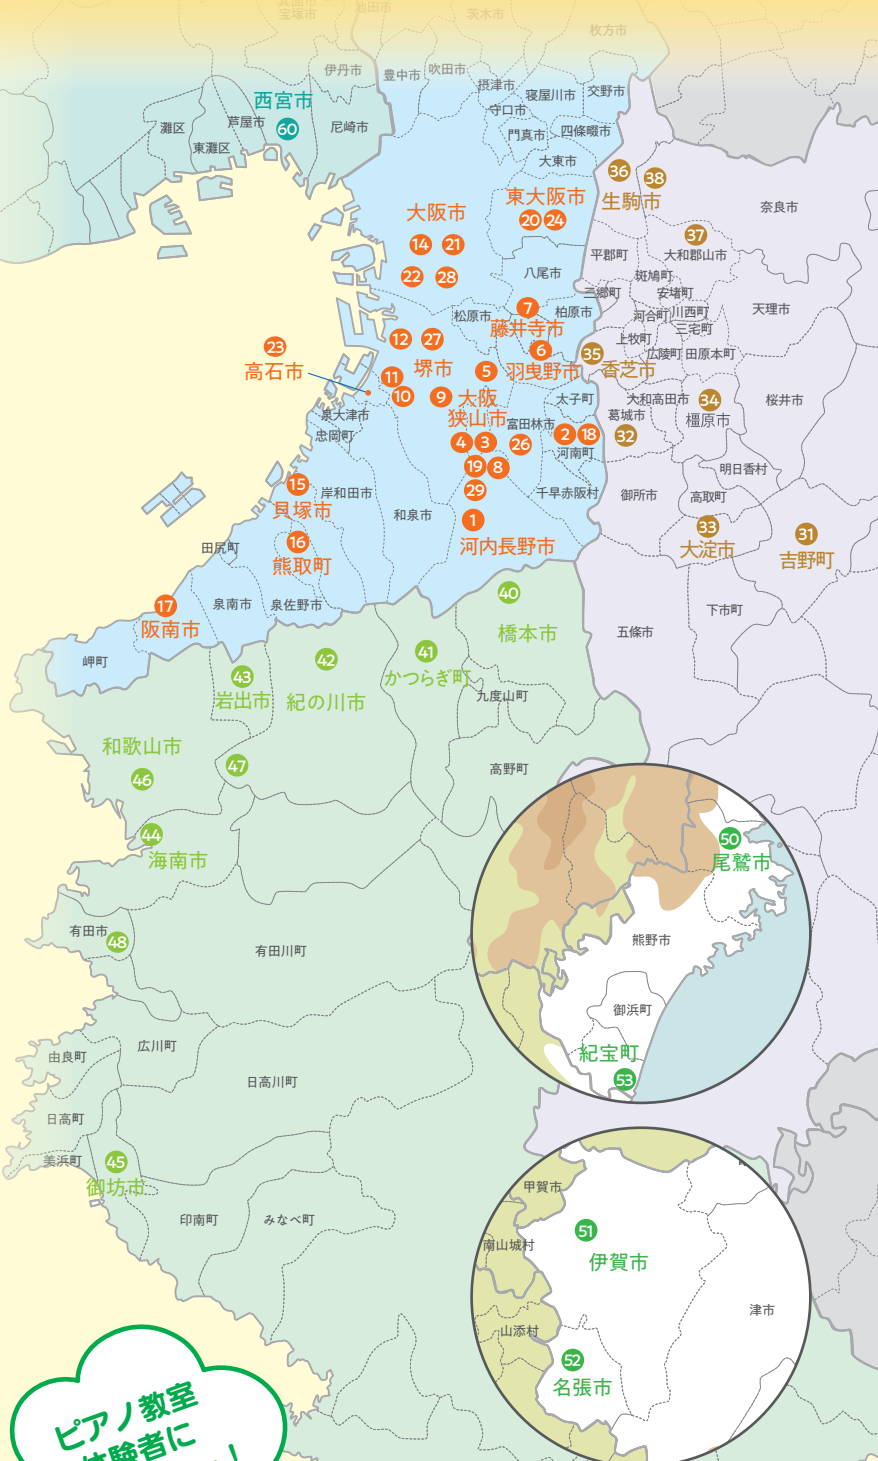

あなたの街で
実施中!

無料ピアノ教室MAP

※最寄りにピアノ教室がない場合はアドミッション・オフィス(入学支援課)にお問い合わせください。

大阪府

- 1 ちよたん教室 南海高野線「千代田駅」よりバスで約12分
- 2 河南教室 河南町役場より徒歩約12分
- 3 狭山NT教室 南海高野線「金剛駅」よりバスで約15分・
泉北高速鉄道「泉ヶ丘駅」よりバスで約15分
- 4 大阪狭山教室 南海高野線「狭山駅」より徒歩約8分
- 5 美原教室 府立農芸高校より徒歩約7分
- 6 恵我ノ荘教室 近鉄南大阪線「恵我ノ荘駅」より徒歩約4分
- 7 藤井寺教室 近鉄南大阪線「藤井寺駅」より徒歩約3分
- 8 汐ノ宮教室 近鉄長野線「汐ノ宮駅」より徒歩約5分
- 9 深井教室 泉北高速鉄道「深井駅」より徒歩約4分
- 10 堺上教室 JR阪和線「鳳駅」より徒歩約10分
- 11 鳳教室 JR阪和線「鳳駅」より徒歩約20分
- 12 上野芝教室 JR阪和線「上野芝駅」より徒歩約13分
- 14 松虫教室 阪堺電軌上町線「松虫駅」より徒歩約1分
- 15 貝塚教室 水間鉄道水間線「石才駅」より徒歩約4分
- 16 熊取教室 JR阪和線「熊取駅」より徒歩約8分
- 17 尾崎教室 南海本線「尾崎駅」より徒歩約2分
- 18 河南2教室 河南町立かなん幼稚園より徒歩約7分
- 19 北貴望ヶ丘教室 南海高野線「千代田駅」より徒歩約12分
- 20 東大阪教室 JR学研都市線「鴻池新田駅」より徒歩約13分
- 21 阿倍野教室 「天王寺駅」より徒歩約8分 あべのベルタ内
- 22 粉浜教室 南海本線「住吉大社駅」・阪堺線「住吉駅」より徒歩3分
- 23 高石教室 JR阪和線「富木駅」より徒歩約5分
- 24 枚岡教室 府立枚岡樟風高校より徒歩約5分
- 26 滝谷不動教室 近鉄河内長野線「滝谷不動駅」より徒歩10分
- 27 堺市駅教室 JR阪和線「堺市駅」より徒歩6分・
南海高野線「三国ヶ丘駅」より徒歩10分
- 28 西田辺教室 JR阪和線「鶴ヶ丘駅」より徒歩2分・
地下鉄「西田辺駅」より徒歩6分
- 29 南貴望ヶ丘教室 南海高野線「千代田駅」より徒歩約15分

奈良県

- 31 吉野教室 近鉄吉野線「大和上市駅」より徒歩約1分
- 32 忍海教室 近鉄御所線「忍海駅」より徒歩約10分
- 33 大淀教室 近鉄吉野線「越部駅」より徒歩約12分
- 34 橿原教室 近鉄橿原線「八木西口駅」より徒歩約8分
- 35 香芝教室 近鉄大阪線「関屋駅」より徒歩5分
- 36 生駒教室 近鉄奈良線「生駒駅」より徒歩14分
- 37 大和郡山教室 近鉄橿原線「九条駅」より徒歩15分・
近鉄奈良線「学園前駅」よりバスで25分、降りて徒歩5分
- 38 奈良富雄教室 近鉄奈良線「富雄駅」よりバス10分

和歌山県

- 40 橋本教室 南海高野線「林間田園都市駅」より徒歩約8分
- 41 かつらぎ教室 JR和歌山線「大谷駅」より徒歩約1分
- 42 紀の川教室 JR和歌山線「粉河駅」より徒歩約10分
- 43 岩出教室 JR和歌山線「岩出駅」より徒歩約12分
- 44 海南教室 JR紀勢本線「海南駅」より徒歩約6分
- 45 御坊教室 JR紀勢本線「御坊駅」よりバス5分(バス停「出島」)、降りて徒歩15分
- 46 岡崎教室 和歌山電鉄貴志川線「交通センター前駅」より徒歩約5分
- 47 貴志川教室 和歌山電鉄貴志川線「甘露寺前駅」より徒歩約20分
- 48 紀伊宮原教室 JRきのくに線「紀伊宮原駅」より徒歩20分

三重県

- 50 尾鷲教室 JR紀勢本線「尾鷲駅」より徒歩約5分
- 51 伊賀教室 伊賀鉄道「桑町駅」より徒歩約6分
- 52 名張教室 近鉄大阪線「桔梗ヶ丘駅」より徒歩約10分
- 53 鶯殿教室 JR紀勢本線「鶯殿駅」より徒歩約15分

兵庫県

- 60 西宮教室 阪神電鉄「香櫛園駅」より徒歩7分

ピアノ教室
体験者に
インタビュー!

清水 咲良さん(浪速高校出身)

ピアノに憧れはありましたが本当に弾けるようになるのか不安でいっぱいでした。でも、ピアノ教室の先生がとても丁寧に指導してくれたおかげで入学後、授業でピアノにふれるときも緊張せず取り組むことができました!