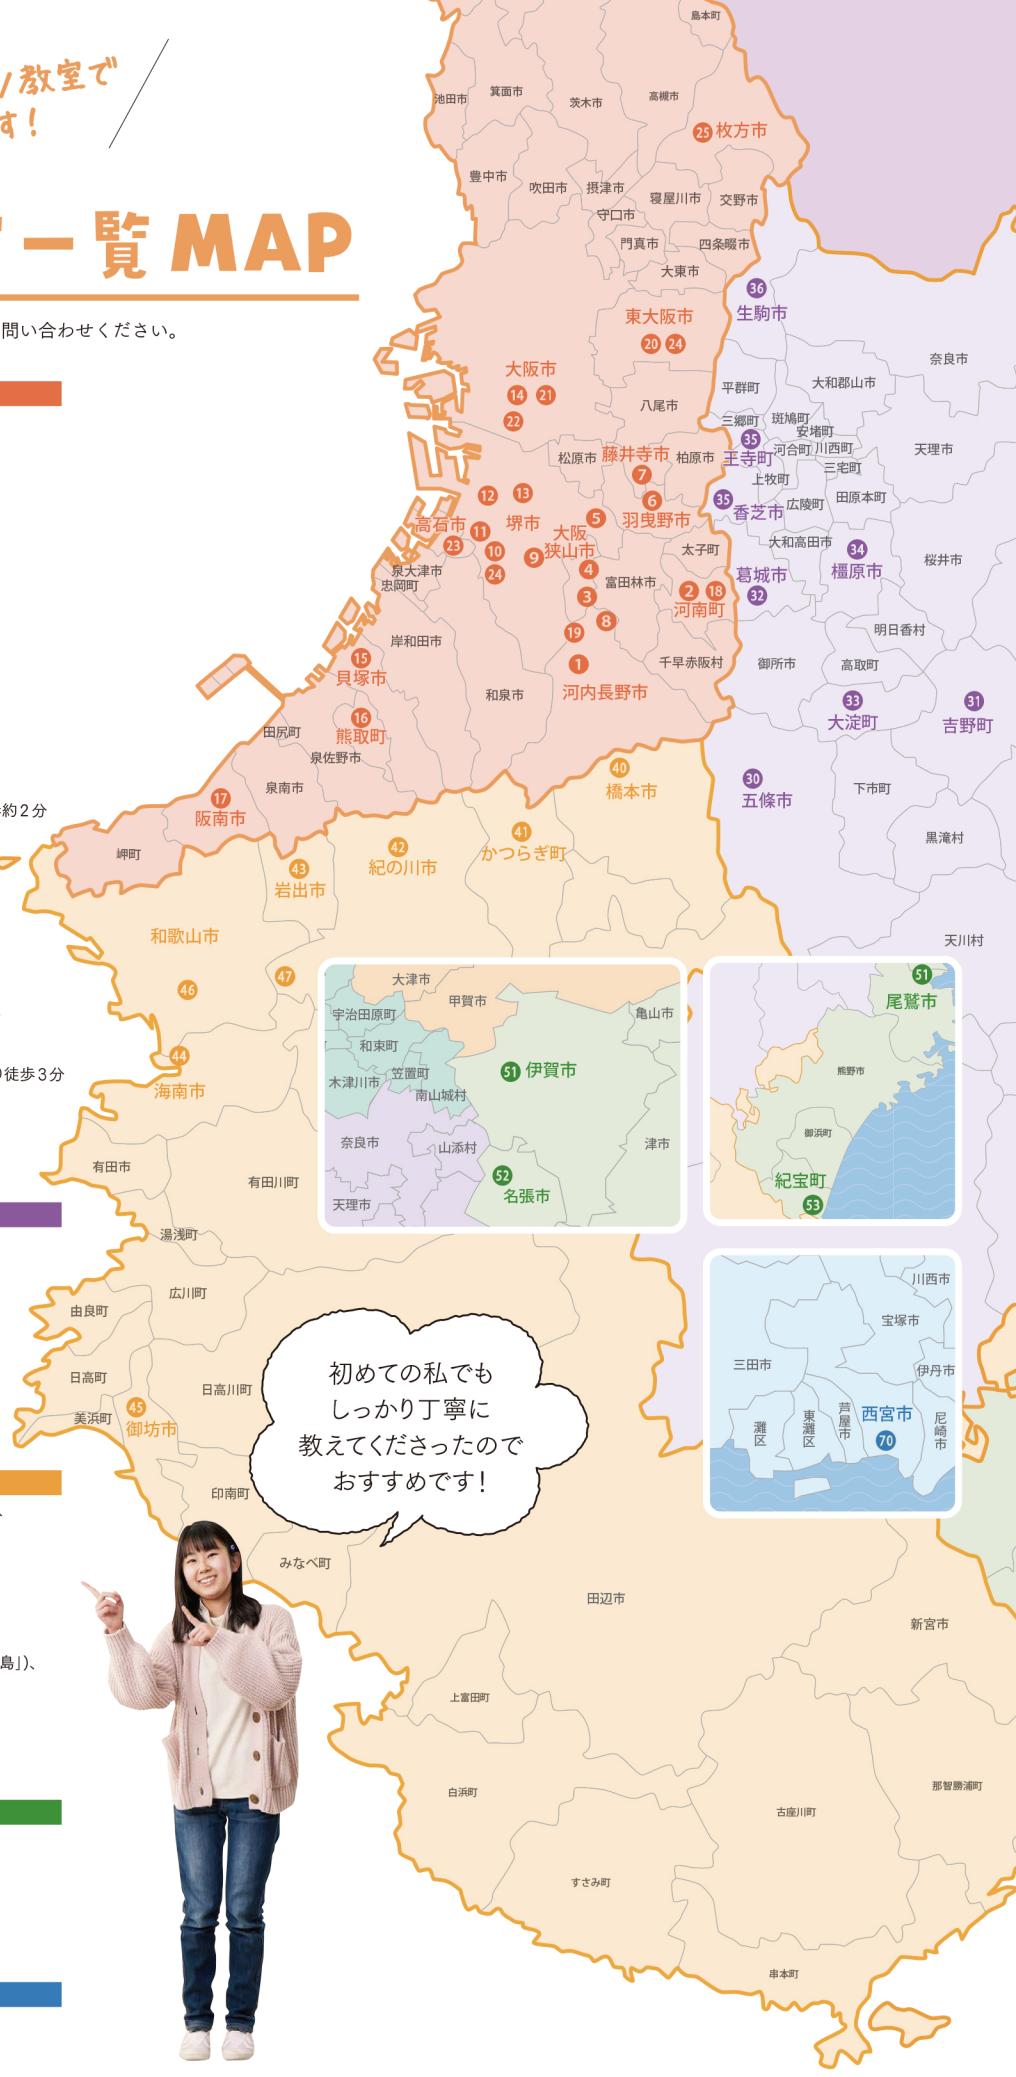

あなたの街のピアノ教室で
実施しています!

無料ピアノ教室一覽MAP

※最寄りにピアノ教室がない場合は、入学支援課にお問い合わせください。

大阪府

- ① ちよたん教室 南海高野線「千代田駅」よりバスで約12分
- ② 河南教室 河南町役場より徒歩約12分
- ③ 狭山NT教室 南海高野線「金剛駅」よりバスで約15分、
  泉北高速鉄道「泉ヶ丘駅」よりバスで約15分
- ④ 大阪狭山教室 南海高野線「狭山駅」より徒歩約8分
- ⑤ 美原教室 府立農芸高校より徒歩約7分
- ⑥ 恵我ノ荘教室 近鉄南大阪線「恵我ノ荘駅」より徒歩約4分
- ⑦ 藤井寺教室 近鉄南大阪線「藤井寺駅」より徒歩約3分
- ⑧ 汐ノ宮教室 近鉄長野線「汐ノ宮駅」より徒歩約5分
- ⑨ 深井教室 泉北高速鉄道「深井駅」より徒歩約4分
- ⑩ 堺上教室 JR阪和線「鳳駅」より徒歩約10分
- ⑪ 鳳教室 JR阪和線「鳳駅」より徒歩約20分
- ⑫ 上野芝教室 JR阪和線「上野芝駅」より徒歩約13分
- ⑬ 三国ヶ丘教室 JR阪和線・南海高野線「三国ヶ丘駅」より徒歩約2分
- ⑭ 松虫教室 阪堺電軌上町線「松虫駅」より徒歩約1分
- ⑮ 貝塚教室 水間鉄道水間線「石才駅」より徒歩約4分
- ⑯ 熊取教室 JR阪和線「熊取駅」より徒歩約8分
- ⑰ 尾崎教室 南海本線「尾崎駅」より徒歩約2分
- ⑱ 河南2教室 河南町立かなん幼稚園より徒歩約7分
- ⑲ 北貴望ヶ丘教室 南海高野線「千代田駅」より徒歩約13分
- ⑳ 東大阪教室 JR学研都市線「鴻池新田駅」より徒歩約13分
- ㉑ 阿倍野教室 「天王寺駅」より徒歩約8分 あへのベルタ内
- ㉒ 粉浜教室 南海本線「住吉大社駅」・阪堺線「住吉駅」より徒歩3分
- ㉓ 高石教室 JR阪和線「富木駅」より徒歩約5分
- ㉔ 枚岡教室 府立枚岡樟風高校より徒歩約5分
- ㉕ 枚方教室 京阪「枚方市駅」より徒歩約4分

奈良県

- ① 五條教室 JR和歌山線「五條駅」より徒歩約12分
- ② 吉野教室 近鉄吉野線「大和上市駅」より徒歩約1分
- ③ 忍海教室 近鉄御所線「忍海駅」より徒歩約10分
- ④ 大淀教室 近鉄吉野線「越前駅」より徒歩約12分
- ⑤ 橿原教室 近鉄橿原線「八木西口駅」より徒歩約8分
- ⑥ 香芝教室 近鉄大阪線「閑屋駅」より徒歩5分
- ⑦ 生駒教室 近鉄奈良線「生駒駅」より徒歩14分

和歌山県

- ① 橋本教室 南海高野線「林間田園都市駅」より徒歩約8分
- ② かつらぎ教室 JR和歌山線「大谷駅」より徒歩約1分
- ③ 紀の川教室 JR和歌山線「粉河駅」より徒歩約10分
- ④ 岩出教室 JR和歌山線「岩出駅」より徒歩約12分
- ⑤ 海南教室 JR紀勢本線「海南駅」より徒歩約6分
- ⑥ 御坊教室 JR紀勢本線「御坊駅」よりバス5分(バス停「出島」)、
  降りて徒歩15分
- ⑦ 岡崎教室 貴志川線「交通センター前駅」より徒歩約5分
- ⑧ 貴志川教室 貴志川線「甘露寺前駅」より徒歩約20分

三重県

- ① 尾鷲教室 JR紀勢本線「尾鷲駅」より徒歩約5分
- ② 伊賀教室 近畿伊賀線「桑町駅」より徒歩約6分
- ③ 名張教室 近鉄大阪線「桔梗ヶ丘駅」より徒歩約10分
- ④ 鵜殿教室 JR紀勢本線「鵜殿駅」より徒歩約15分

兵庫県

- ① 西宮教室 阪神電鉄「香櫛園駅」より徒歩7分