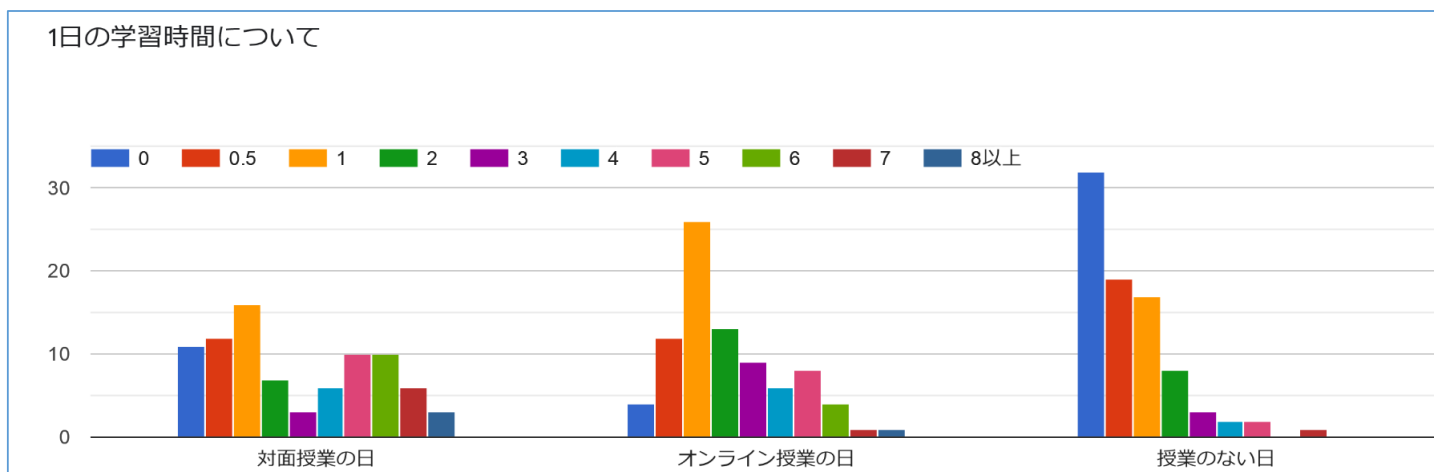

大阪千代田短期大学 2021年度前期学修時間に関するアンケート

・実施期間: 2021年6月30日から7月1日

・実施方法: Web上のアンケートフォームにより回答

前期中はオンライン授業と対面授業を併用して授業を実施したため、それぞれの授業日について調査を行った

大阪千代田短期大学 2020年度前期学修時間に関するアンケート

・実施期間: 2020年7月27日から8月3日

・実施方法: Web上のアンケートフォームにより回答

緊急事態のため急遽対面授業を中止し、プリント学習期間をもうけた、5月11日からオンライン授業を開始した。

6月からは感染状況緩和のため一部対面授業を再開したため、それぞれの期間について調査を行った。